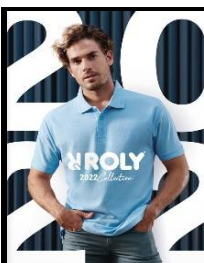

ΤΙΜΟΚΑΤΑΛΟΓΟΣ

ROLY 2022

* Οι τιμές δεν περιλαμβάνουν τον Φ.Π.Α. & έχουν ισχύ από τις 31 Ιανουαρίου 2022.

* Οι τιμές δεν περιλαμβάνουν εκτύπωση.

* Οι τιμές δεν περιλαμβάνουν μεταφορικά έξοδα.

Σελίδα	Κωδικός	Ονομασία	Μέγεθος	Χρώμα	Ελάχιστη ποσότητα παραγγελίας	Τιμή τεμαχίου στην ελάχιστη ποσότητα παραγγελίας
183	0419	Betis	S-2XL	Χρωματιστό	30	10,81 €
184	0321	Patty	S-XL	Λευκό / Χρωματιστό	40	6,93 €
184	0322	Nelly	S-XL	Λευκό / Χρωματιστό	60	3,87 €
			Παιδικό	Λευκό / Χρωματιστό	60	3,87 €
184	6655	Lanus	S-XL	Χρωματιστό	20	12,65 €
185	0317	Carla	S-2XL	Χρωματιστό	40	7,15 €
			Παιδικό	Χρωματιστό	50	4,70 €
185	1090	Box	S-2XL	Χρωματιστό	30	10,73 €
			3XL	Μαύρο	20	12,35 €
187	0399	Cirene	S-2XL	Χρωματιστό	20	13,10 €
187	6697	Mesenia	S-XL	Χρωματιστό	10	22,98 €
189	0398	Agia	S-2XL	Χρωματιστό	30	10,73 €
			Παιδικό	Χρωματιστό	30	9,08 €
189	0405	Leire	S-2XL	Λευκό / Χρωματιστό	30	9,61 €
			Παιδικό	Χρωματιστό	40	5,88 €
190	6694	Icaria	S-2XL	Μαύρο	20	11,74 €
190	6695	Icaria woman	S-2XL	Μαύρο	20	11,74 €
192	0406	Bristol	S-3XL	Χρωματιστό	20	14,15 €
192	0459	Adelaida	S-2XL	Χρωματιστό	20	14,15 €
194	0461	Cerler	S-2XL	Χρωματιστό	20	15,13 €
194	1173	New Astun	S-2XL	Χρωματιστό	20	13,03 €
			Παιδικό	Χρωματιστό	30	9,38 €
195	1177	Aspen	S-2XL	Χρωματιστό	20	14,68 €
197	1174	Adelpho	S-2XL	Λευκό / Χρωματιστό	20	13,55 €
			Παιδικό	Λευκό / Χρωματιστό	20	11,90 €
197	1175	Adelpho Woman	S-2XL	Χρωματιστό	20	13,55 €
199	9099	Elide	S-2XL	Μαύρο	20	14,74 €