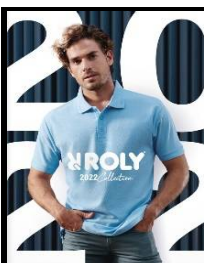

ΤΙΜΟΚΑΤΑΛΟΓΟΣ

ROLY 2022

* Οι τιμές δεν περιλαμβάνουν τον Φ.Π.Α. & έχουν ισχύ από τις 31 Ιανουαρίου 2022.

* Οι τιμές δεν περιλαμβάνουν εκτύπωση.

* Οι τιμές δεν περιλαμβάνουν μεταφορικά έξοδα.

Σελίδα	Κωδικός	Ονομασία	Μέγεθος	Χρώμα	Ελάχιστη ποσότητα παραγγελίας	Τιμή τεμαχίου στην ελάχιστη ποσότητα παραγγελίας
140	1106	Alaska	S-2XL	Χρωματιστό	10	23,20 €
			3XL	Χρωματιστό	10	26,20 €
141	1107	Utah	S-2XL	Χρωματιστό	20	20,68 €
			3XL	Χρωματιστό	10	23,43 €
143	5200	Island	S-2XL	Χρωματιστό	30	9,23 €
143	5074	Escocia	S-2XL	Χρωματιστό	30	9,08 €
145	5201	Sitka	S-3XL	Χρωματιστό	10	43,00 €
145	5202	Sitka woman	S-3XL	Χρωματιστό	10	43,00 €
150	0420	Daytona	S-3XL	Λευκό / Χρωματιστό	80	2,94 €
			Παιδικό	Λευκό / Χρωματιστό	90	2,68 €
151	0450	Camimera	S-2XL	Λευκό / Χρωματιστό	110	2,25 €
			3XL	Λευκό / Χρωματιστό	100	2,50 €
			Παιδικό	Λευκό / Χρωματιστό	120	2,01 €
153	0425	Montecarlo	S-2XL	Λευκό / Χρωματιστό	90	2,75 €
			3XL	Λευκό / Χρωματιστό	80	2,94 €
			Παιδικό	Λευκό / Χρωματιστό	100	2,43 €
153	0423	Montecarlo Woman	S-2XL	Λευκό / Χρωματιστό	90	2,75 €
154	0407	Bahrain	S-2XL	Λευκό / Χρωματιστό	90	2,60 €
			3XL	Λευκό / Χρωματιστό	80	2,94 €
			Παιδικό	Λευκό / Χρωματιστό	100	2,35 €
155	0408	Bahrain Woman	S-2XL	Λευκό / Χρωματιστό	90	2,60 €
157	0427	Imola	S-3XL	Λευκό / Χρωματιστό	80	2,94 €
			Παιδικό	Λευκό / Χρωματιστό	90	2,57 €
157	0428	Imola Woman	S-2XL	Λευκό / Χρωματιστό	80	2,94 €
158	0416	Sepang	S-2XL	Λευκό / Χρωματιστό	70	3,66 €
158	6401	Monaco	XS-2XL	Λευκό / Χρωματιστό	70	3,73 €
			3XL	Λευκό / Χρωματιστό	60	4,09 €