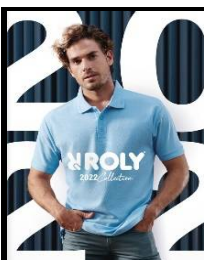

ΤΙΜΟΚΑΤΑΛΟΓΟΣ

ROLY 2022

* Οι τιμές δεν περιλαμβάνουν τον Φ.Π.Α. & έχουν ισχύ από τις 31 Ιανουαρίου 2022.

* Οι τιμές δεν περιλαμβάνουν εκτύπωση.

* Οι τιμές δεν περιλαμβάνουν μεταφορικά έξοδα.

Σελίδα	Κωδικός	Ονομασία	Μέγεθος	Χρώμα	Ελάχιστη ποσότητα παραγγελίας	Τιμή τεμαχίου στην ελάχιστη ποσότητα παραγγελίας
224	7201	Sweet	Παιδικό	Λευκό	80	3,09 €
			Παιδικό	Χρωματιστό	70	3,34 €
224	7200	Honey	Παιδικό	Λευκό	70	3,28 €
			Παιδικό	Χρωματιστό	70	3,51 €
224	9000	Dummy	One Size	Λευκό	150	1,59 €
224	7203	Baby L/S	Παιδικό	Λευκό	90	2,60 €
			Παιδικό	Χρωματιστό	80	2,94 €
224	6564	Baby	Παιδικό	Λευκό	110	2,21 €
			Παιδικό	Χρωματιστό	90	2,56 €
281	7008	Panel	One Size	Χρωματιστό	140	1,68 €
				Camuflaje- Camouflage -Camouflage	130	1,84 €
281	7019	Eris	One Size	Λευκό / Χρωματιστό	160	1,51 €
281	7041	Uranus	One Size	Λευκό / Χρωματιστό	180	1,32 €
281	7000	Basica	One Size	Χρωματιστό	260	0,91 €
282	7012	Terra	One Size	Χρωματιστό	90	2,60 €
282	7020	Mercury	One Size	Λευκό / Χρωματιστό	100	2,44 €
282	9009	Planet	One Size	Λευκό / Χρωματιστό	160	1,43 €
283	2009	Nukka	One Size	Χρωματιστό	230	1,01 €
283	9004	Nanuk	One Size	Λευκό	460	0,50 €
				Χρωματιστό	400	0,57 €
285	7100	Orly	38 x 68	Λευκό / Χρωματιστό	120	2,01 €
			60 x 145	Λευκό / Χρωματιστό	50	5,15 €
285	7119	Cork	One Size	Λευκό / Χρωματιστό	50	4,93 €
285	9001	Crossfitter	One Size	Λευκό / Χρωματιστό	230	1,01 €
285	7118	Marathon	One Size	Χρωματιστό	100	2,43 €
287	7117	Jogger	One Size	Χρωματιστό	40	6,55 €
288	7138	Dodo	One Size	Χρωματιστό	20	11,72 €