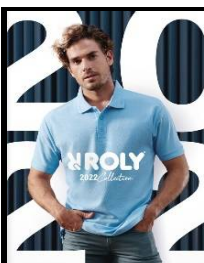

ΤΙΜΟΚΑΤΑΛΟΓΟΣ

ROLY 2022

* Οι τιμές δεν περιλαμβάνουν τον Φ.Π.Α. & έχουν ισχύ από τις 31 Ιανουαρίου 2022.

* Οι τιμές δεν περιλαμβάνουν εκτύπωση.

* Οι τιμές δεν περιλαμβάνουν μεταφορικά έξοδα.

Σελίδα	Κωδικός	Ονομασία	Μέγεθος	Χρώμα	Ελάχιστη ποσότητα παραγγελίας	Τιμή τεμαχίου στην ελάχιστη ποσότητα παραγγελίας
67	6609	Pegaso Premium	S-2XL	Λευκό	40	6,93 €
			3XL	Λευκό	30	8,03 €
			4XL	Λευκό	30	9,17 €
			5XL	Λευκό	30	9,76 €
			S-2XL	Χρωματιστό	30	7,66 €
			3XL	Χρωματιστό	30	8,86 €
			4XL	Χρωματιστό	30	10,06 €
			5XL	Χρωματιστό	20	11,74 €
			Παιδικό	Λευκό	50	5,38 €
			Παιδικό	Χρωματιστό	40	5,95 €
67	6644	Pegaso woman Premium	S-2XL	Λευκό	40	6,93 €
			3XL	Λευκό	30	8,03 €
			S-2XL	Χρωματιστό	30	7,66 €
			3XL	Χρωματιστό	30	8,86 €
68	6641	Imperium	S-2XL	Λευκό	30	9,31 €
			3XL	Λευκό	30	10,66 €
			S-2XL	Χρωματιστό	30	10,21 €
			3XL	Χρωματιστό	20	12,58 €
69	6607	Centauro Premium	S-2XL	Λευκό	30	7,67 €
			3XL	Λευκό	30	9,50 €
			S-2XL	Χρωματιστό	30	8,03 €
			3XL	Χρωματιστό	30	9,50 €
70	0395	Bowie	S-2XL	Χρωματιστό	30	9,46 €
71	6629	Montreal	S-2XL	Λευκό	30	9,61 €
71	6640	Nation	S-2XL	Λευκό / Χρωματιστό	30	9,17 €
73	6708	Balos	S-2XL	Χρωματιστό	40	7,00 €
73	6716	Delta	S-2XL	Χρωματιστό	40	6,55 €