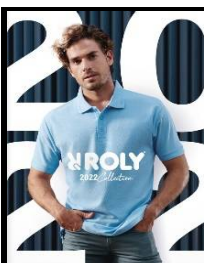

ΤΙΜΟΚΑΤΑΛΟΓΟΣ

ROLY 2022

* Οι τιμές δεν περιλαμβάνουν τον Φ.Π.Α. & έχουν ισχύ από τις 31 Ιανουαρίου 2022.

* Οι τιμές δεν περιλαμβάνουν εκτύπωση.

* Οι τιμές δεν περιλαμβάνουν μεταφορικά έξοδα.

Σελίδα	Κωδικός	Ονομασία	Μέγεθος	Χρώμα	Ελάχιστη ποσότητα παραγγελίας	Τιμή τεμαχίου στην ελάχιστη ποσότητα παραγγελίας
52	6647	Guadalupe	S-2XL	Λευκό	80	3,00 €
			S-2XL	Χρωματιστό	70	3,33 €
52	6597	Bali	S-2XL	Λευκό	60	4,17 €
			S-2XL	Χρωματιστό	50	4,70 €
53	6680	Maya	S-2XL	Χρωματιστό	60	4,30 €
53	6687	Dominica	S-2XL	Λευκό	60	3,94 €
			S-2XL	Χρωματιστό	60	4,32 €
54	6646	Victoria	S-2XL	Λευκό	80	3,00 €
			3XL	Λευκό	70	3,66 €
			S-2XL	Χρωματιστό	70	3,33 €
			3XL	Χρωματιστό	60	4,02 €
54	6532	Belice	S-2XL	Λευκό	50	4,97 €
			3XL	Λευκό	50	5,53 €
			S-2XL	Χρωματιστό	40	5,73 €
			3XL	Χρωματιστό	40	6,33 €
55	6503	Samoyedo	S-2XL	Λευκό	70	3,28 €
			3XL	Λευκό	60	3,87 €
			S-2XL	Χρωματιστό	60	3,94 €
			3XL	Χρωματιστό	50	4,63 €
56	6534	Akita	S-2XL	Χρωματιστό	60	3,93 €
			Παιδικό	Χρωματιστό	80	3,16 €
57	7129	Sublima	S-2XL	Λευκό	80	3,15 €
			3XL	Λευκό	70	3,51 €
			Παιδικό	Λευκό	90	2,65 €
57	6692	Hawai	S-2XL	Λευκό	90	2,68 €
59	6557	Cawley	M-XL	Λευκό / Χρωματιστό	70	3,28 €
			S-2XL	Λευκό	80	2,94 €