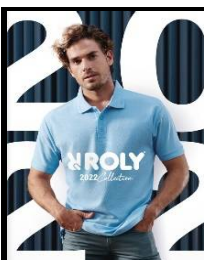

ΤΙΜΟΚΑΤΑΛΟΓΟΣ

ROLY 2022

* Οι τιμές δεν περιλαμβάνουν τον Φ.Π.Α. & έχουν ισχύ από τις 31 Ιανουαρίου 2022.

* Οι τιμές δεν περιλαμβάνουν εκτύπωση.

* Οι τιμές δεν περιλαμβάνουν μεταφορικά έξοδα.

Σελίδα	Κωδικός	Ονομασία	Μέγεθος	Χρώμα	Ελάχιστη ποσότητα παραγγελίας	Τιμή τεμαχίου στην ελάχιστη ποσότητα παραγγελίας
			3XL	Χρωματιστό	60	4,45 €
39	6681	Stafford	S-2XL	Λευκό	70	3,43 €
			3XL	Λευκό	50	4,85 €
			4XL	Λευκό	50	5,00 €
			5XL	Λευκό	50	5,23 €
			S-2XL	Χρωματιστό	60	4,15 €
			3XL	Χρωματιστό	50	5,38 €
			4 XL	Χρωματιστό	40	5,88 €
			5XL	Χρωματιστό	40	6,61 €
			Παιδικό	Λευκό	90	2,62 €
			Παιδικό	Χρωματιστό	80	2,94 €
40	6502	Dogo Premium	S-2XL	Λευκό	80	3,15 €
			3XL	Λευκό	70	3,70 €
			4XL	Λευκό	60	4,24 €
			5XL	Λευκό	50	4,70 €
			S-2XL	Χρωματιστό	70	3,51 €
			3XL	Χρωματιστό	60	4,45 €
			4XL	Χρωματιστό	50	5,30 €
			5XL	Χρωματιστό	40	6,01 €
			Παιδικό	Λευκό	100	2,43 €
			Παιδικό	Χρωματιστό	90	2,75 €
41	6550	Braco	S-2XL	Λευκό	60	4,15 €
			3XL	Λευκό	50	5,00 €
			4XL	Λευκό	40	5,79 €
			5XL	Λευκό	40	6,06 €
			S-2XL	Χρωματιστό	50	4,85 €
			3XL	Χρωματιστό	40	6,10 €