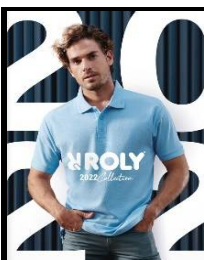

ΤΙΜΟΚΑΤΑΛΟΓΟΣ

ROLY 2022

* Οι τιμές δεν περιλαμβάνουν τον Φ.Π.Α. & έχουν ισχύ από τις 31 Ιανουαρίου 2022.

* Οι τιμές δεν περιλαμβάνουν εκτύπωση.

* Οι τιμές δεν περιλαμβάνουν μεταφορικά έξοδα.

Σελίδα	Κωδικός	Ονομασία	Μέγεθος	Χρώμα	Ελάχιστη ποσότητα παραγγελίας	Τιμή τεμαχίου στην ελάχιστη ποσότητα παραγγελίας
159	0426	Sochi	S-2XL	Χρωματιστό	40	5,88 €
160	6595	Shanghai	S-2XL	Λευκό / Χρωματιστό	70	3,51 €
			Παιδικό	Λευκό / Χρωματιστό	80	3,19 €
160	6648	Shanghai Woman	S-2XL	Λευκό / Χρωματιστό	70	3,51 €
161	6652	Detroit	S-2XL	Λευκό / Χρωματιστό	70	3,58 €
			Παιδικό	Λευκό / Χρωματιστό	80	3,09 €
161	6657	Suzuka	S-2XL	Χρωματιστό	80	3,16 €
162	6654	Austin	S-2XL	Χρωματιστό	50	4,63 €
			Παιδικό	Χρωματιστό	60	3,94 €
162	6649	Austin woman	S-2XL	Χρωματιστό	50	4,63 €
163	6653	Zolder	S-2XL	Λευκό / Χρωματιστό	60	4,09 €
			Παιδικό	Λευκό / Χρωματιστό	70	3,66 €
163	6663	Zolder Woman	S-2XL	Λευκό / Χρωματιστό	60	4,09 €
164	6650	Indianapolis	S-2XL	Λευκό / Χρωματιστό	80	2,94 €
			3XL	Λευκό / Χρωματιστό	80	3,16 €
			Παιδικό	Λευκό / Χρωματιστό	90	2,71 €
164	0424	Tokyo	S-2XL	Λευκό / Χρωματιστό	70	3,31 €
165	6399	Bugatti	M-2XL	Χρωματιστό	60	4,09 €
			Παιδικό	Χρωματιστό	70	3,58 €
166	0201	Assen	S-2XL	Χρωματιστό	50	5,45 €
167	6693	Baku	S-2XL	Χρωματιστό	50	5,38 €
168	0563	Interlagos	S-2XL	Λευκό / Χρωματιστό	80	2,94 €
168	0350	Andre	S-2XL	Λευκό / Χρωματιστό	80	3,01 €
169	6682	Misano	S-2XL	Λευκό / Χρωματιστό	50	4,70 €
			3XL	Λευκό / Χρωματιστό	50	5,08 €
169	6684	Jannu	XS-2XL	Χρωματιστό	30	7,73 €
170	6664	Aintree	S-2XL	Λευκό / Χρωματιστό	50	5,38 €