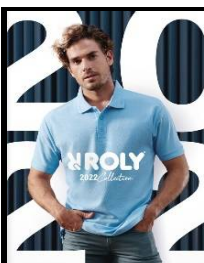

ΤΙΜΟΚΑΤΑΛΟΓΟΣ

ROLY 2022

* Οι τιμές δεν περιλαμβάνουν τον Φ.Π.Α. & έχουν ισχύ από τις 31 Ιανουαρίου 2022.

* Οι τιμές δεν περιλαμβάνουν εκτύπωση.

* Οι τιμές δεν περιλαμβάνουν μεταφορικά έξοδα.

Σελίδα	Κωδικός	Ονομασία	Μέγεθος	Χρώμα	Ελάχιστη ποσότητα παραγγελίας	Τιμή τεμαχίου στην ελάχιστη ποσότητα παραγγελίας
170	6658	Avus	S-2XL	Χρωματιστό	50	4,78 €
171	0349	Shura	S-2XL	Λευκό / Χρωματιστό	90	2,60 €
171	6656	Aida	S-2XL	Χρωματιστό	70	3,58 €
			Παιδικό	Χρωματιστό	80	3,16 €
172	6662	Sakhir	S-XL	Χρωματιστό	30	8,18 €
173	6665	Sebring	S-XL	Χρωματιστό	20	13,70 €
175	0404	Monzha	S-2XL	Λευκό / Χρωματιστό	50	4,85 €
			3XL	Λευκό / Χρωματιστό	50	5,53 €
			Παιδικό	Λευκό / Χρωματιστό	50	4,64 €
175	0410	Monzha Woman	S-2XL	Λευκό / Χρωματιστό	50	4,85 €
175	0421	Montmelo	S-2XL	Χρωματιστό	40	6,18 €
			3XL	Χρωματιστό	40	6,61 €
177	0553	Celtic	S-2XL	Χρωματιστό	40	7,15 €
			Παιδικό	Χρωματιστό	40	7,15 €
179	6651	Everton	S-2XL	Χρωματιστό	30	10,36 €
179	0356	Andy	S-2XL	Λευκό / Χρωματιστό	30	8,56 €
179	0418	Lazio	S-2XL	Χρωματιστό	40	6,85 €
			Παιδικό	Χρωματιστό	40	6,15 €
180	0453	Player	M-2XL	Χρωματιστό	70	3,28 €
			Παιδικό	Χρωματιστό	90	2,80 €
180	0484	Calcio	M-2XL	Χρωματιστό	60	4,39 €
			Παιδικό	Χρωματιστό	60	3,96 €
180	6688	Dortmund	M-2XL	Λευκό / Χρωματιστό	60	4,02 €
			Παιδικό	Λευκό / Χρωματιστό	60	4,02 €
183	0449	Spiro	S-2XL	Λευκό / Χρωματιστό	30	9,08 €
183	6705	Sport	S-2XL	Χρωματιστό	50	5,38 €
			Παιδικό	Χρωματιστό	60	4,32 €