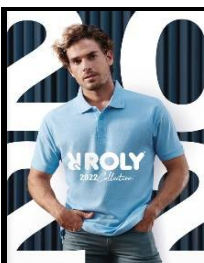

ΤΙΜΟΚΑΤΑΛΟΓΟΣ

ROLY 2022

* Οι τιμές δεν περιλαμβάνουν τον Φ.Π.Α. & έχουν ισχύ από τις 31 Ιανουαρίου 2022.

* Οι τιμές δεν περιλαμβάνουν εκτύπωση.

* Οι τιμές δεν περιλαμβάνουν μεταφορικά έξοδα.

Σελίδα	Κωδικός	Ονομασία	Μέγεθος	Χρώμα	Ελάχιστη ποσότητα παραγγελίας	Τιμή τεμαχίου στην ελάχιστη ποσότητα παραγγελίας
109	6439	Ulan	3XL	Χρωματιστό	20	15,65 €
			Παιδικό	Χρωματιστό	20	12,13 €
170	1110	Janga	S-2XL	Χρωματιστό	20	11,68 €
111	1099	Bellagio	S-2XL	Λευκό / Χρωματιστό	30	9,53 €
			3XL	Λευκό / Χρωματιστό	30	10,43 €
112	1199	Nevada	S-2XL	Χρωματιστό	20	13,78 €
113	6438	Quebec	S-2XL	Χρωματιστό	20	14,38 €
			3XL	Χρωματιστό	20	16,40 €
115	5092	Oslo	S-2XL	Χρωματιστό	20	17,60 €
			3XL	Χρωματιστό	20	19,33 €
			Παιδικό	Χρωματιστό	20	16,85 €
115	5093	Oslo Woman	S-2XL	Χρωματιστό	20	17,60 €
117	1012	Denali	S-2XL	Χρωματιστό	20	11,68 €
118	1095	Himalaya	S-2XL	Λευκό / Χρωματιστό	40	6,85 €
			Παιδικό	Λευκό / Χρωματιστό	40	5,88 €
119	1096	Himalaya Woman	S-2XL	Λευκό / Χρωματιστό	40	6,85 €
120	1195	Luciane	S-2XL	Χρωματιστό	20	16,03 €
			3XL	Χρωματιστό	20	18,05 €
121	1196	Luciane Woman	S-2XL	Χρωματιστό	20	16,03 €
122	6412	Artic	S-2XL	Χρωματιστό	20	12,35 €
			3XL	Χρωματιστό	20	13,55 €
			4XL	Χρωματιστό	20	14,68 €
			Παιδικό	Χρωματιστό	30	10,36 €
122	6413	Artic Woman	S-2XL	Χρωματιστό	20	12,35 €
125	6428	Siberia	S-2XL	Χρωματιστό	10	24,93 €
126	6436	Nebraska	S-2XL	Χρωματιστό	20	19,85 €
			3XL-4XL	Χρωματιστό	10	22,98 €