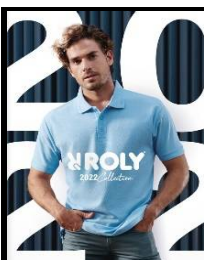

ΤΙΜΟΚΑΤΑΛΟΓΟΣ

ROLY 2022

* Οι τιμές δεν περιλαμβάνουν τον Φ.Π.Α. & έχουν ισχύ από τις 31 Ιανουαρίου 2022.

* Οι τιμές δεν περιλαμβάνουν εκτύπωση.

* Οι τιμές δεν περιλαμβάνουν μεταφορικά έξοδα.

Σελίδα	Κωδικός	Ονομασία	Μέγεθος	Χρώμα	Ελάχιστη ποσότητα παραγγελίας	Τιμή τεμαχίου στην ελάχιστη ποσότητα παραγγελίας
83	6635	Estrella L/S	S-2XL	Λευκό	30	8,93 €
			3XL	Λευκό	30	10,51 €
			S-2XL	Χρωματιστό	30	9,91 €
			3XL	Χρωματιστό	20	12,11 €
			Παιδικό	Λευκό	40	6,55 €
			Παιδικό	Χρωματιστό	40	7,00 €
85	2500	Soul	S-2XL	Λευκό	50	4,99 €
			3XL	Λευκό	50	5,38 €
			S-2XL	Χρωματιστό	50	5,30 €
			3XL	Χρωματιστό	40	5,80 €
			Παιδικό	Λευκό	70	3,72 €
			Παιδικό	Χρωματιστό	60	4,17 €
85	2510	Soul L/S	S-2XL	Λευκό	40	6,63 €
			3XL	Λευκό	40	7,00 €
			Παιδικό	Λευκό	50	4,93 €
85	2501	Zenit	S-2XL	Λευκό	60	3,94 €
			3XL	Λευκό	60	4,30 €
			Παιδικό	Λευκό	80	3,09 €
85	0370	Zazen	KID-JUNIOR-SENIOR	Λευκό / Χρωματιστό	60	4,17 €
87	1117	Teleno	XS-2XL	Χρωματιστό	20	13,70 €
			3XL		20	14,98 €
88	1070	Clasica	S-2XL	Λευκό / Χρωματιστό	30	10,73 €
			3XL	Λευκό / Χρωματιστό	20	11,75 €
			Παιδικό	Λευκό / Χρωματιστό	30	9,01 €
91	1071	Batian	XS-2XL	Λευκό / Χρωματιστό	20	16,18 €
			3XL		20	17,68 €
92	1077	Etna	S-2XL	Χρωματιστό	20	13,03 €