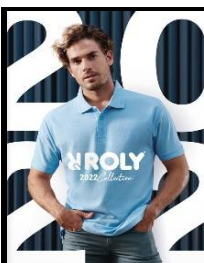

ΤΙΜΟΚΑΤΑΛΟΓΟΣ

ROLY 2022

* Οι τιμές δεν περιλαμβάνουν τον Φ.Π.Α. & έχουν ισχύ από τις 31 Ιανουαρίου 2022.

* Οι τιμές δεν περιλαμβάνουν εκτύπωση.

* Οι τιμές δεν περιλαμβάνουν μεταφορικά έξοδα.

Σελίδα	Κωδικός	Ονομασία	Μέγεθος	Χρώμα	Ελάχιστη ποσότητα παραγγελίας	Τιμή τεμαχίου στην ελάχιστη ποσότητα παραγγελίας
75	0710	Αγα	Παιδικό	Χρωματιστό	40	6,55 €
77	1204	Pointer	XS-2XL	Λευκό	50	4,78 €
			3XL	Λευκό	50	5,38 €
			XS-2XL	Χρωματιστό	40	5,79 €
			3XL	Χρωματιστό	40	6,10 €
			4XL	Marino - Navy blue - Marine	40	7,00 €
236	1205	Pointer child	Παιδικό	Λευκό	70	3,51 €
			Παιδικό	Χρωματιστό	60	4,39 €
77	1219	Shiba	S-2XL	Χρωματιστό	40	6,25 €
			3XL	Χρωματιστό	40	6,78 €
78	1217	Extreme	S-2XL	Λευκό	50	4,63 €
			3XL	Λευκό	50	4,93 €
			S-2XL	Χρωματιστό	50	5,30 €
			3XL	Χρωματιστό	40	5,73 €
			Παιδικό	Λευκό	80	3,22 €
			Παιδικό	Χρωματιστό	70	3,69 €
78	1218	Extreme Woman	S-2XL	Λευκό	50	4,63 €
			S-2XL	Χρωματιστό	50	5,30 €
81	5009	Carpe	S-2XL	Λευκό	30	8,63 €
			S-2XL	Χρωματιστό	30	10,13 €
			3XL	Marino - Navy blue - Marine	20	11,53 €
237	5008	Carpe child	Παιδικό	Λευκό / Χρωματιστό	40	6,03 €
81	0411	Dylan	S-2XL	Χρωματιστό	20	13,93 €
83	6636	Estrella Woman L/S	S-2XL	Λευκό	30	8,93 €
			3XL	Λευκό	30	10,51 €
			S-2XL	Χρωματιστό	30	9,91 €
			3XL	Χρωματιστό	20	12,11 €