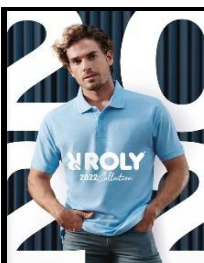

ΤΙΜΟΚΑΤΑΛΟΓΟΣ

ROLY 2022

* Οι τιμές δεν περιλαμβάνουν τον Φ.Π.Α. & έχουν ισχύ από τις 31 Ιανουαρίου 2022.

* Οι τιμές δεν περιλαμβάνουν εκτύπωση.

* Οι τιμές δεν περιλαμβάνουν μεταφορικά έξοδα.

Σελίδα	Κωδικός	Ονομασία	Μέγεθος	Χρώμα	Ελάχιστη ποσότητα παραγγελίας	Τιμή τεμαχίου στην ελάχιστη ποσότητα παραγγελίας
202	0346	Boca	S-2XL	Χρωματιστό	20	11,68 €
			Παιδικό	Χρωματιστό	30	9,76 €
203	0525	Juve	M-2XL	Χρωματιστό	20	15,20 €
			Παιδικό	Χρωματιστό	20	13,70 €
204	0457	United	M-2XL	Χρωματιστό	30	9,53 €
			Παιδικό	Χρωματιστό	40	7,38 €
205	0452	Racing	M-2XL	Χρωματιστό	20	12,20 €
			Παιδικό	Χρωματιστό	30	10,21 €
206	0414	Ajax	M, XL	Λευκό / Χρωματιστό	90	2,60 €
			8, 16	Λευκό / Χρωματιστό	100	2,41 €
207	0491	Soccer	31-46	Λευκό / Χρωματιστό	90	2,81 €
207	0413	Porto	M-2XL	Χρωματιστό	30	10,43 €
			Παιδικό	Χρωματιστό	30	10,43 €
207	0551	Arsenal	M-2XL	Χρωματιστό	30	8,93 €
			Παιδικό	Χρωματιστό	30	8,93 €
249	0552	Bayern	M-2XL	Χρωματιστό	20	11,60 €
			Παιδικό	Χρωματιστό	20	11,60 €
210	0338	Esparta	S-2XL	Χρωματιστό	20	16,18 €
			Παιδικό	Χρωματιστό	20	14,68 €
210	0339	Athenas	S-2XL	Χρωματιστό	20	16,18 €
			Παιδικό	Χρωματιστό	20	14,68 €
211	6410	Creta	S-2XL	Χρωματιστό	10	24,93 €
			Παιδικό	Χρωματιστό	10	23,43 €
212	1115	Epiro	S-2XL	Χρωματιστό	20	12,20 €
			Παιδικό	Χρωματιστό	30	10,21 €
212	0521	Neapolis	S-2XL	Χρωματιστό	20	12,20 €
			Παιδικό	Χρωματιστό	30	10,73 €