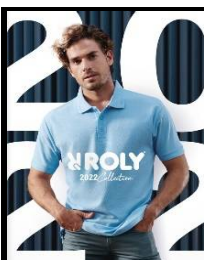

ΤΙΜΟΚΑΤΑΛΟΓΟΣ

ROLY 2022

* Οι τιμές δεν περιλαμβάνουν τον Φ.Π.Α. & έχουν ισχύ από τις 31 Ιανουαρίου 2022.

* Οι τιμές δεν περιλαμβάνουν εκτύπωση.

* Οι τιμές δεν περιλαμβάνουν μεταφορικά έξοδα.

Σελίδα	Κωδικός	Ονομασία	Μέγεθος	Χρώμα	Ελάχιστη ποσότητα παραγγελίας	Τιμή τεμαχίου στην ελάχιστη ποσότητα παραγγελίας
13	6556	Joplin	S-2XL	Χρωματιστό	30	8,48 €
			3XL	Χρωματιστό	30	9,23 €
14	1118	Kemi	XS-2XL	Χρωματιστό	20	21,35 €
			3XL	Χρωματιστό	10	24,63 €
15	0441	Derby	S-2XL	Χρωματιστό	20	12,50 €
			3XL	Χρωματιστό	20	13,63 €
15	1180	Levi	XS-2XL	Χρωματιστό	20	17,15 €
			3XL	Χρωματιστό	20	18,74 €
17	1181	Iria	XS-2XL	Χρωματιστό	20	20,60 €
			3XL	Χρωματιστό	10	23,80 €
17	1119	Manaslu	XS-2XL	Χρωματιστό	10	25,15 €
			3XL	Χρωματιστό	10	27,40 €
21	6690	Golden	S-2XL	Λευκό	50	5,21 €
			3XL	Λευκό	40	5,95 €
			S-2XL	Χρωματιστό	50	5,53 €
			3XL	Χρωματιστό	40	6,25 €
			Παιδικό	Λευκό	60	4,02 €
			Παιδικό	Χρωματιστό	60	4,24 €
21	6696	Golden Woman	S-2XL	Λευκό	50	5,21 €
			S-2XL	Χρωματιστό	50	5,53 €
23	1071	Batian	XS-2XL	Λευκό / Χρωματιστό	20	16,18 €
			3XL	Λευκό / Χρωματιστό	20	17,68 €
25	1074	Vinson	XS-2XL	Λευκό / Χρωματιστό	20	20,68 €
			3XL	Λευκό / Χρωματιστό	10	24,93 €
27	0427	Imola	S-2XL	Λευκό / Χρωματιστό	80	2,94 €
			3XL	Λευκό / Χρωματιστό	80	3,16 €
			Παιδικό	Λευκό / Χρωματιστό	90	2,57 €