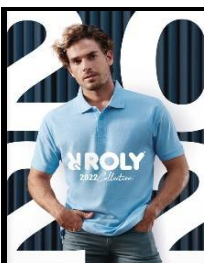

ΤΙΜΟΚΑΤΑΛΟΓΟΣ

ROLY 2022

* Οι τιμές δεν περιλαμβάνουν τον Φ.Π.Α. & έχουν ισχύ από τις 31 Ιανουαρίου 2022.

* Οι τιμές δεν περιλαμβάνουν εκτύπωση.

* Οι τιμές δεν περιλαμβάνουν μεταφορικά έξοδα.

Σελίδα	Κωδικός	Ονομασία	Μέγεθος	Χρώμα	Ελάχιστη ποσότητα παραγγελίας	Τιμή τεμαχίου στην ελάχιστη ποσότητα παραγγελίας
			Παιδικό	Χρωματιστό	20	18,95 €
126	6437	Nebraska Woman	S-2XL	Χρωματιστό	20	19,85 €
			3XL	Χρωματιστό	10	22,98 €
128	6435	Rudolph	S-2XL	Χρωματιστό	20	21,35 €
			3XL	Χρωματιστό	10	24,48 €
			S-2XL	Vigore-heather- chiné	10	24,25 €
129	6432	Antartida	S-2XL	Λευκό / Χρωματιστό	20	18,50 €
			3XL	Λευκό / Χρωματιστό	20	20,23 €
			Παιδικό	Χρωματιστό	20	17,68 €
129	6433	Antartida Woman	S-2XL	Λευκό / Χρωματιστό	20	18,50 €
131	5079	Makalu	S-2XL	Χρωματιστό	20	20,68 €
			3XL	Χρωματιστό	10	23,43 €
133	5094	Finland	S-2XL	Χρωματιστό	10	24,10 €
			3XL	Χρωματιστό	10	26,26 €
133	5095	Finland woman	S-2XL	Χρωματιστό	10	24,10 €
134	5090	Norway	S-2XL	Χρωματιστό	10	24,85 €
			3XL	Χρωματιστό	10	27,18 €
			Παιδικό	Χρωματιστό	10	23,35 €
134	5091	Norway Woman	S-2XL	Χρωματιστό	10	24,85 €
136	1120	Minsk	S-3XL	Χρωματιστό	10	25,75 €
137	5085	Surgut	S-3XL	Χρωματιστό	10	27,85 €
139	5078	Europa Woman	S-2XL	Χρωματιστό	20	20,15 €
139	5077	Europa	S-2XL	Χρωματιστό	20	20,15 €
			3XL	Χρωματιστό	10	23,28 €
			Παιδικό	Χρωματιστό	20	19,18 €
140	1108	Yukon	S-2XL	Χρωματιστό	20	20,68 €
			3XL	Χρωματιστό	10	23,35 €