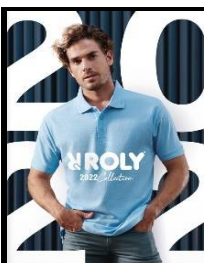

ΤΙΜΟΚΑΤΑΛΟΓΟΣ

ROLY 2022

* Οι τιμές δεν περιλαμβάνουν τον Φ.Π.Α. & έχουν ισχύ από τις 31 Ιανουαρίου 2022.

* Οι τιμές δεν περιλαμβάνουν εκτύπωση.

* Οι τιμές δεν περιλαμβάνουν μεταφορικά έξοδα.

Σελίδα	Κωδικός	Ονομασία	Μέγεθος	Χρώμα	Ελάχιστη ποσότητα παραγγελίας	Τιμή τεμαχίου στην ελάχιστη ποσότητα παραγγελίας
27	0428	Imola Woman	S-2XL	Λευκό / Χρωματιστό	80	2,94 €
29	0426	Sochi	S-2XL	Λευκό	40	5,88 €
35	6424	Atomic 150	S-2XL	Λευκό	120	1,98 €
			3XL	Λευκό	110	2,25 €
			4XL	Λευκό	90	2,66 €
			5XL	Λευκό	80	3,09 €
			S-2XL	Χρωματιστό	100	2,29 €
			3XL	Χρωματιστό	90	2,75 €
			4XL	Χρωματιστό	70	3,66 €
			5XL	Χρωματιστό	60	4,15 €
36	6627	Jamaica	S-2XL	Λευκό	90	2,66 €
			3XL	Λευκό	80	2,94 €
			S-2XL	Χρωματιστό	80	3,09 €
			3XL	Χρωματιστό	70	3,52 €
			Παιδικό	Λευκό	110	2,09 €
			Παιδικό	Χρωματιστό	100	2,34 €
36	6554	Beagle	S-2XL	Λευκό	90	2,66 €
			3XL	Λευκό	80	2,94 €
			4XL	Λευκό	70	3,67 €
			S-2XL	Χρωματιστό	80	3,09 €
			3XL	Χρωματιστό	70	3,52 €
			4XL	Χρωματιστό	60	3,94 €
			Παιδικό	Λευκό	110	2,09 €
			Παιδικό	Χρωματιστό	100	2,34 €
39	6683	Capri	S-2XL	Λευκό	80	3,15 €
			3XL	Λευκό	70	3,70 €
			S-2XL	Χρωματιστό	70	3,51 €