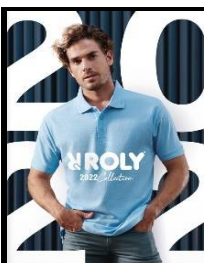

ΤΙΜΟΚΑΤΑΛΟΓΟΣ

ROLY 2022

* Οι τιμές δεν περιλαμβάνουν τον Φ.Π.Α. & έχουν ισχύ από τις 31 Ιανουαρίου 2022.

* Οι τιμές δεν περιλαμβάνουν εκτύπωση.

* Οι τιμές δεν περιλαμβάνουν μεταφορικά έξοδα.

Σελίδα	Κωδικός	Ονομασία	Μέγεθος	Χρώμα	Ελάχιστη ποσότητα παραγγελίας	Τιμή τεμαχίου στην ελάχιστη ποσότητα παραγγελίας
93	1112	Mana	S-3XL	Χρωματιστό	20	12,58 €
95	1111	Annapurna woman	S-2XL	Λευκό / Χρωματιστό	20	12,59 €
95	1104	Annapurna	S-2XL	Χρωματιστό	20	12,59 €
96	1087	Capucha	S-2XL	Λευκό / Χρωματιστό	20	14,53 €
			3XL	Λευκό / Χρωματιστό	20	16,40 €
			Παιδικό	Λευκό / Χρωματιστό	20	12,13 €
98	1067	Urban	XS-2XL	Λευκό / Χρωματιστό	20	15,26 €
			3XL	Λευκό / Χρωματιστό	20	15,80 €
			4XL	Λευκό / Χρωματιστό	20	17,90 €
			Παιδικό	Λευκό / Χρωματιστό	20	13,48 €
98	1068	Urban Woman	S-2XL	Λευκό / Χρωματιστό	20	15,26 €
101	1074	Vinson	XS-2XL	Λευκό / Χρωματιστό	20	20,68 €
			3XL	Λευκό / Χρωματιστό	10	24,93 €
102	1058	Badet	XS-2XL	Χρωματιστό	20	17,00 €
			3XL	Χρωματιστό	20	17,75 €
			Παιδικό	Χρωματιστό	20	14,60 €
104	1103	Elbrus	S-2XL	Χρωματιστό	20	14,74 €
104	1109	Aneto	S-2XL	Λευκό / Χρωματιστό	20	13,78 €
			3XL	Λευκό / Χρωματιστό	20	14,75 €
105	1197	Pelvoux	S-2XL	Χρωματιστό	20	12,05 €
106	1105	Fuji	S-2XL	Χρωματιστό	20	16,63 €
107	6425	Veleta	S-2XL	Χρωματιστό	20	15,98 €
107	6421	Montblanc	S-2XL	Χρωματιστό	20	15,98 €
			3XL	Χρωματιστό	20	18,35 €
			Παιδικό	Χρωματιστό	20	13,43 €
108	5064	Everest	S-2XL	Χρωματιστό	20	17,00 €
			S-2XL	Χρωματιστό	20	15,20 €