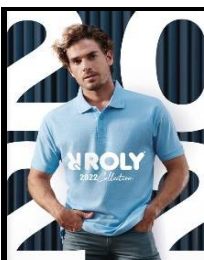

ΤΙΜΟΚΑΤΑΛΟΓΟΣ

ROLY 2022

* Οι τιμές δεν περιλαμβάνουν τον Φ.Π.Α. & έχουν ισχύ από τις 31 Ιανουαρίου 2022.

* Οι τιμές δεν περιλαμβάνουν εκτύπωση.

* Οι τιμές δεν περιλαμβάνουν μεταφορικά έξοδα.

Σελίδα	Κωδικός	Ονομασία	Μέγεθος	Χρώμα	Ελάχιστη ποσότητα παραγγελίας	Τιμή τεμαχίου στην ελάχιστη ποσότητα παραγγελίας
213	1116	Iliada	S-2XL	Χρωματιστό	20	11,68 €
			Παιδικό	Χρωματιστό	30	9,76 €
213	0460	Argos	S-2XL	Χρωματιστό	30	10,73 €
			Παιδικό	Χρωματιστό	30	9,68 €
215	0458	Better	3XS-2XL	Χρωματιστό	30	10,21 €
			Παιδικό	Χρωματιστό	30	9,76 €
215	0365	Prime	XS/XXL	Λευκό / Χρωματιστό	30	10,21 €
			Παιδικό	Λευκό / Χρωματιστό	30	9,76 €
216	6670	Shanghai L/S	S-2XL	Χρωματιστό	50	4,63 €
216	0415	Montecarlo L/S	S-2XL	Λευκό / Χρωματιστό	60	3,87 €
			Παιδικό	Λευκό / Χρωματιστό	70	3,28 €
215	1114	Melbourne Woman	S-2XL	Χρωματιστό	20	11,60 €
			S-2XL	Vigore-heather- chiné	20	11,98 €
215	1113	Melbourne	S-2XL	Χρωματιστό	20	11,60 €
			S-2XL	Vigore-heather- chiné	20	11,98 €
218	5050	Glasgow	S-2XL	Χρωματιστό	20	13,85 €
218	5051	Glasgow woman	S-2XL	Χρωματιστό	20	13,85 €
219	5089	Kentucky	S-2XL	Χρωματιστό	20	12,65 €
219	5088	Angelo	XS-2XL	Χρωματιστό	20	11,90 €
			XS-2XL	Camuflaje- Camouflage -Camouflage	20	13,55 €
			Παιδικό	Χρωματιστό	30	10,04 €
220	5097	Norway Sport	S-2XL	Χρωματιστό	10	26,43 €
			Παιδικό	Χρωματιστό	10	24,25 €
221	5080	Nepal	S-3XL	Χρωματιστό	10	25,90 €
			Παιδικό	Χρωματιστό	10	23,50 €
224	7202	Honey L/S	Παιδικό	Λευκό	70	3,51 €
			Παιδικό	Χρωματιστό	70	3,73 €